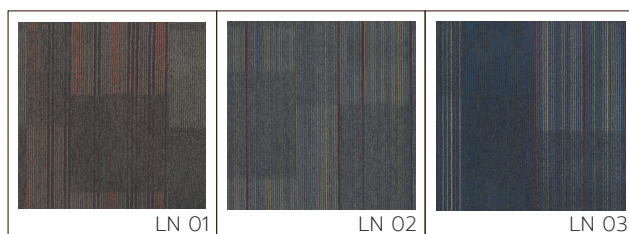

CODE LINER

Style Name : Liner
Yarn : 100%
Total Thickness : 6 mm
Pile Height : 2.5 - 3 - 4 mm
Gauge : 1/10G
Construction : Hi-low Level Loop
Backing : PVC 2mm
Tile Size : 50 x 50cm