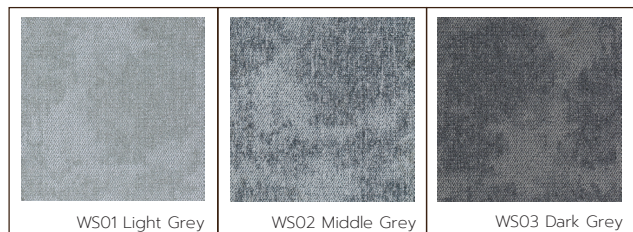

SIZE

50 x 50 cm.

CODE WEISS

Style Name : WEISS SERIES   **Construction** : TUFTED, TEXTURED LOOP PILE
Material : Nylon   **Pile Height** : 5.6 – 2.8 mm.
Backing : PVC   **Pile Weight** : 19oz/yd
Tufting Gauge : 1/12g.   **Total Height** : 50 x 50 cm/pc