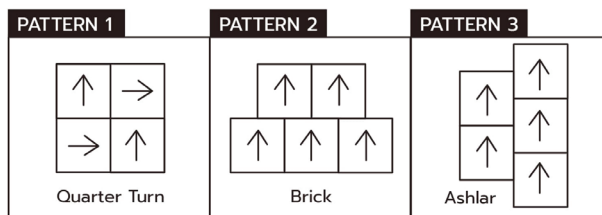

SIZE

50 x 50 cm.

CODE WEISS

Style Name : WEISS SERIES   **Construction** : TUFTED, TEXTURED LOOP PILE
Material : Nylon   **Pile Height** : 5.6 – 2.8 mm.
Backing : PVC   **Pile Weight** : 19oz/yd
Tufting Gauge : 1/12g.   **Total Height** : 50 x 50 cm/pc