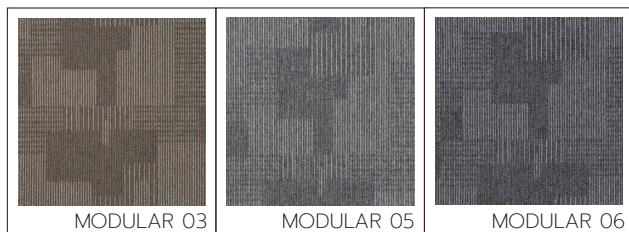

SIZE

50 x 50 cm.

CODE MODULAR

Style Name : Modular
Yarn : 100%
Total Thickness : 7 mm
Pile Height : 2.5 mm
Gauge : 1/12G
Construction : Hi/Mi/Lo Loop
Backing : PVC 3mm
Tile Size : 50 x 50cm