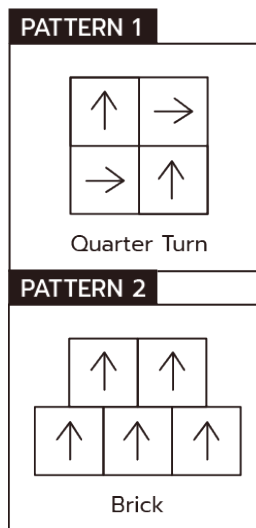

CODE BURUNDI

Style Name : BURUNDI SERIES
Material : Nylon
Backing : PVC With fiberglass
Tufting Gauge : 5/64g.
Construction : LOOP
Pile Height : 3 mm.
Pile Weight : 15oz/yd
Total Height : 50 x 50 cm/pc
Tile Size : 50 x 50 cm/pc