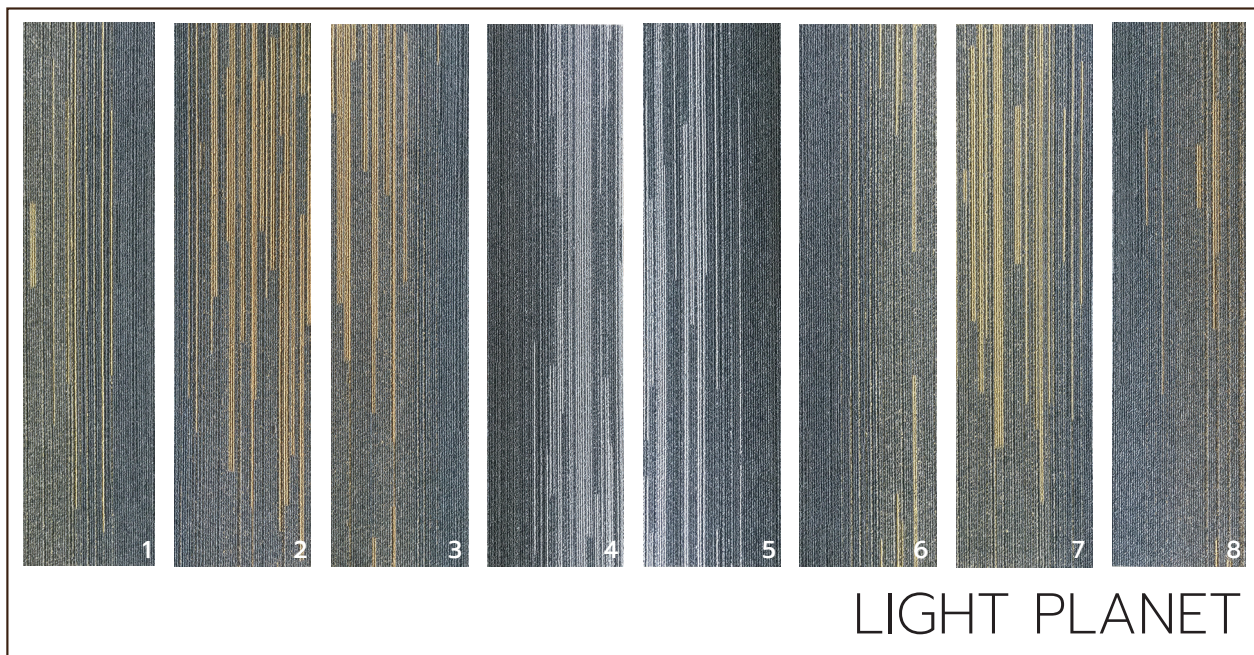

SIZE
25 x 100 cm.

CODE METRO SKY