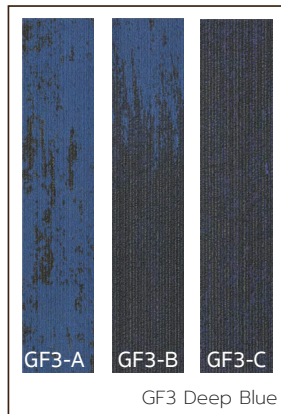

CODE GRAFFITI