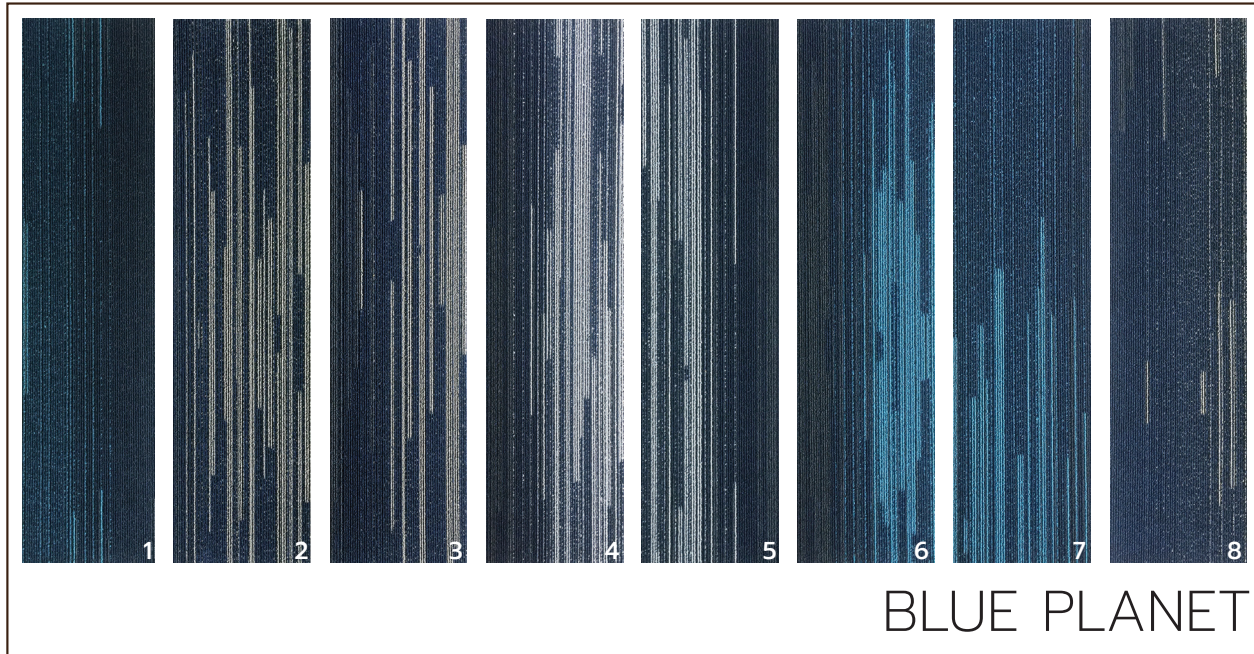

SIZE
25 x 100 cm.

CODE METRO SKY