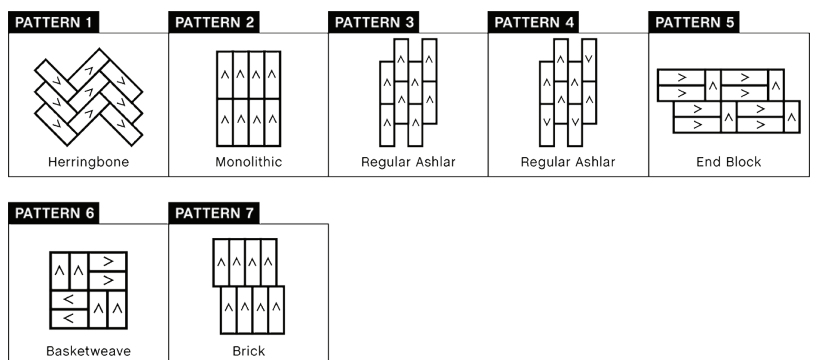

wsuunwāwāwswāu PP (Polypropylene)

Style Name : Metro Sky
Yarn : 100% PP
Pile Height : 6 - 7.5 mm
Gauge : 1/12G
Construction : Loop
Backing : PVC 3mm
Tile Size : 25 x 100cm