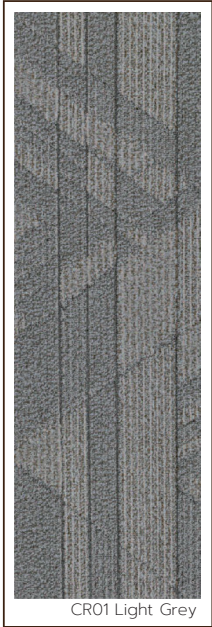

SIZE

25 x 100 cm.

CODE CROSSING