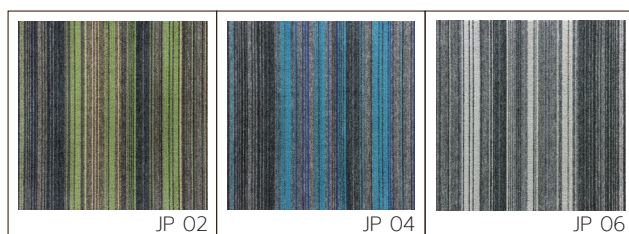

CODE JUPITOR

Style Name : Jupitor
Yarn : 100% PP
Total Thickness : 6 mm
Pile Height : 3 mm
Gauge : 1/10G
Construction : Loop
Backing : PVC 3mm
Tile Size : 50 x 50cm