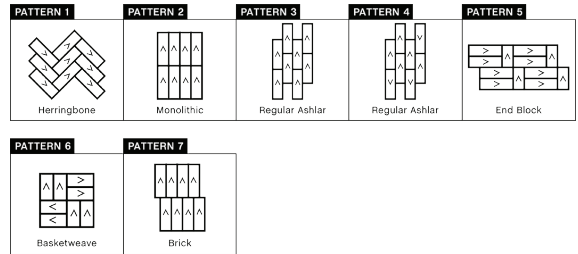

SIZE

25 x 100 cm.

CODE CROSSING